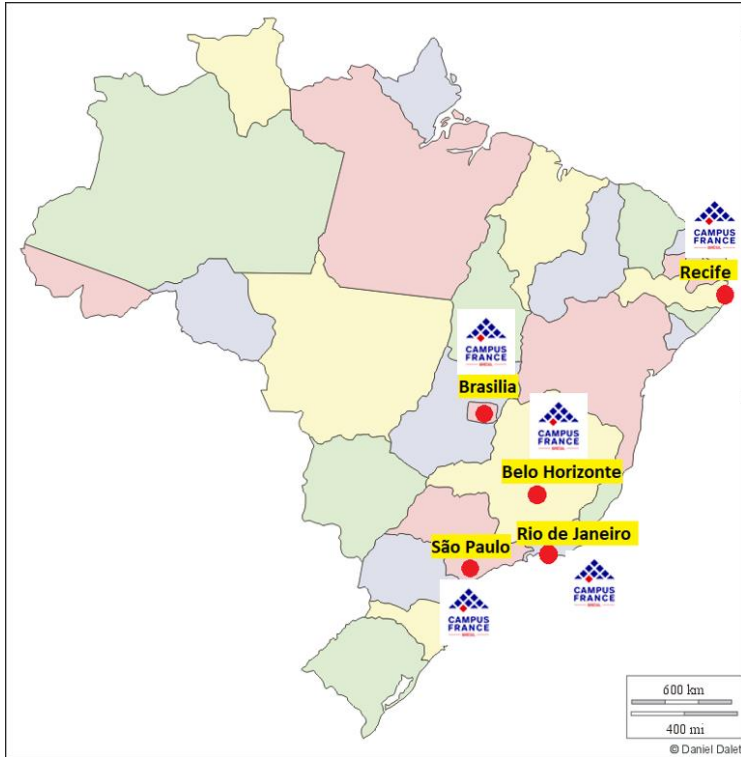

A geographically distributed team

- A team of nine expatriates (+ Campus France Brésil)
- 1 Conseillère scientifique Brasilia: sophie.jacquel@diplomatie.gouv.fr
- 1 attaché scientifique Rio (focus Santé): vincent.brignol@diplomatie.gouv.fr
- 1 attachée scientifique São Paulo (focus Sciences humaines et sociales): marion.magnan@diplomatie.gouv.fr
- 1 attaché coopération universitaire São Paulo (coordination Campus France): eric.bourland@diplomatie.gouv.fr
- 1 attaché scientifique Belo Horizonte (focus ingénierie): patrick.lanusse@diplomatie.gouv.fr
- 1 attaché de coopération Recife (sujets Nordeste): sebastien.dahyot@diplomatie.gouv.fr
- 3 Volunteers (2 in Brasilia, 1 in São Paulo)